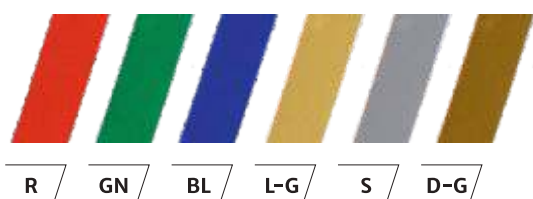

Wstążki V3 (20 mm)